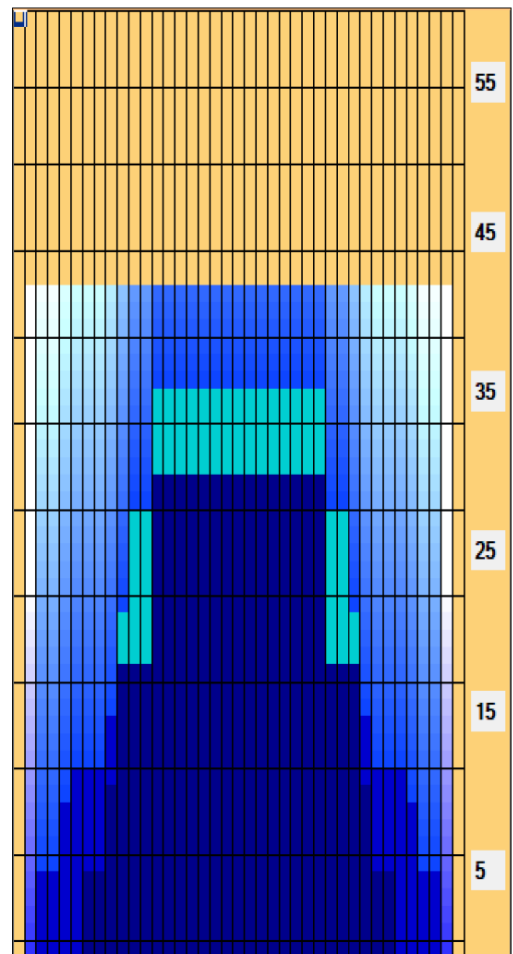

アイキョーホームプレゼンツ プロボウリングレディーストーナメント2024

レーンコンディション オイルパターン(43ft)

※下記パターンを参考に、会場センターにてレーンメンテナンスを行います

Oil Pattern Distance:	43 Feet	Reverse Brush Drop:	43 Feet	Oil Per Board:	50 uL
Forward Oil Total:	16.85 mL	Reverse Oil Total:	12.5 mL	Volume Oil Total:	29.35 mL
Forward Boards Crossed:	337 Boards	Reverse Boards Crossed:	250 Boards	Total Boards Crossed:	587 Boards

	Start	Stop	Loads	Speed	Crossed	Start	End	Feet	T.Oil
1	5L	5R	1	14	31	0.0	0.0	0.0	1550
2	7L	7R	2	14	54	0.0	3.9	3.9	2700
3	7L	7R	2	18	54	3.9	9.0	5.1	2700
4	9L	9R	2	18	46	9.0	14.1	5.1	2300
5	10L	10R	4	18	84	14.1	24.3	10.2	4200
6	11L	11R	2	22	38	24.3	30.5	6.2	1900
7	13L	13R	2	26	30	30.5	37.8	7.3	1500
8	2L	2R	0	26	0	37.8	43.0	5.2	0

Forward Reverse More

	Start	Stop	Loads	Speed	Crossed	Start	End	Feet	T.Oil
1	2L	2R	0	26	0	43.0	32.0	-11.0	0
2	13L	13R	3	26	45	32.0	21.0	-11.0	2250
3	10L	10R	1	22	21	21.0	17.9	-3.1	1050
4	9L	9R	1	18	23	17.9	15.4	-2.5	1150
5	6L	6R	1	18	29	15.4	12.9	-2.5	1450
6	5L	5R	2	14	62	12.9	9.0	-3.9	3100
7	3L	3R	2	14	70	9.0	5.1	-3.9	3500
8	2L	2R	0	10	0	5.1	0.0	-5.1	0

Forward Reverse More

Conditioner:
Type In or Select One

TransferType:
Type In or Select One

Forward

Reverse

Combined

Buff