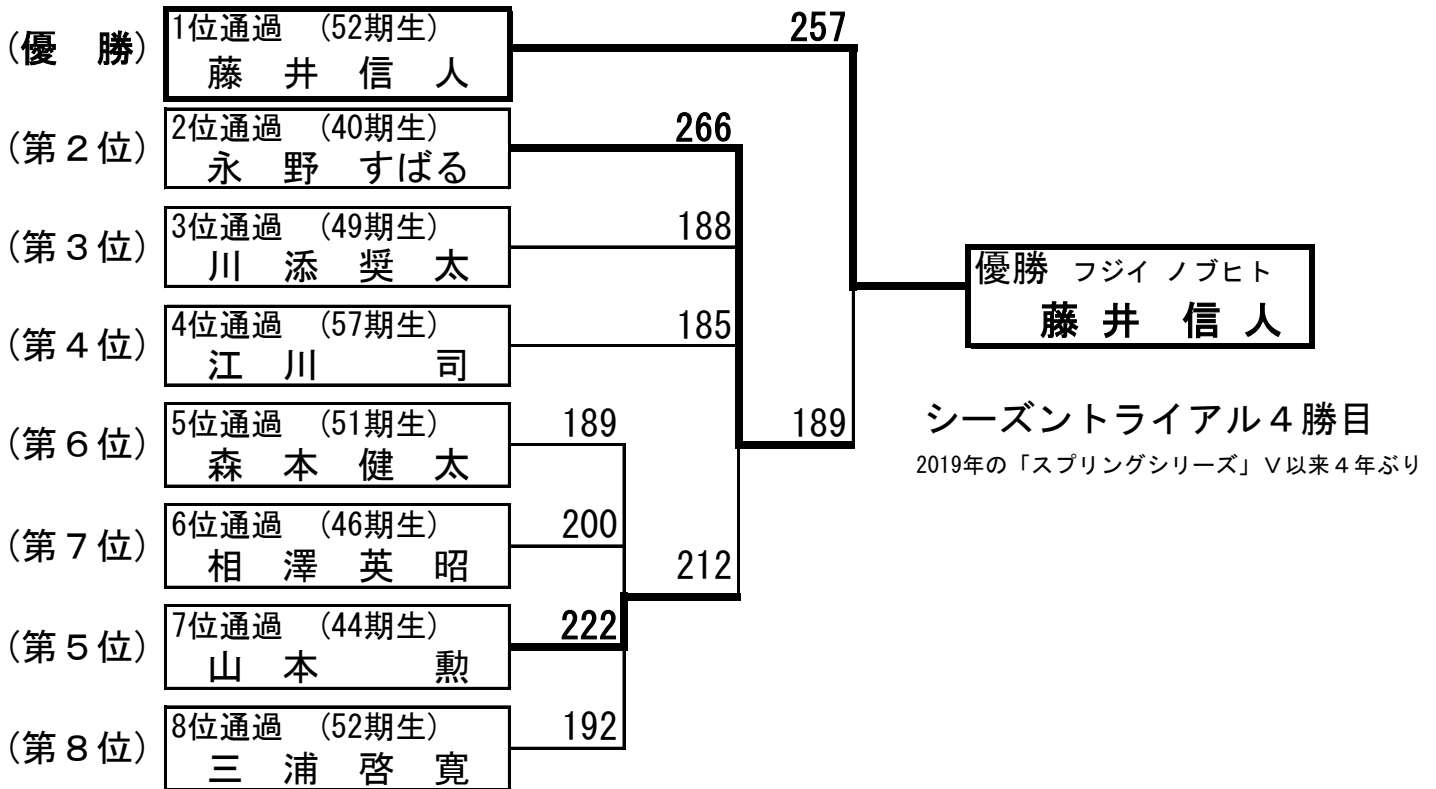

JPBAシーズントライアル2023 スプリングシリーズ 決勝(シュートアウト方式)

会場:新狭山グランドボウル

- ①シュートアウト1stマッチ (5位~8位通過の4名にて1G投球し最上位者を選出)
- ②シュートアウト2ndマッチ (2位~4位通過の3名、及び1stマッチ最上位者の計4名にて1G投球し最上位者を選出)
- ③優勝決定戦 (トップシードと2ndマッチの最上位者にて1G投球し優勝者を決定)

最終順位

優勝決定戦

永野 すばる (右投げ)

	1	2	3	4	5	6	7	8	9	10
41L	⑧ | —	9 | ▴	8 | ▴	▴ ▾	▴ ▾	9 | ▴	⑧ | 1	▴ ▾	▴ ▾	7 | ▴ ▾ ▴ ▾
	8	26	46	75	95	113	122	149	169	189
	⑥.⑦	4	6.10			4	5.⑦			3.6.10

藤井 信人 (右投げ)

	1	2	3	4	5	6	7	8	9	10
42L	8 | ▴	▴ ▾	▴ ▾	▴ ▾	▴ ▾	9 | ▴	▴ ▾	▴ ▾	▴ ▾ ▴ ▾	8 | ▴
	20	50	80	109	129	149	179	209	237	257
	6.10					10				6.10