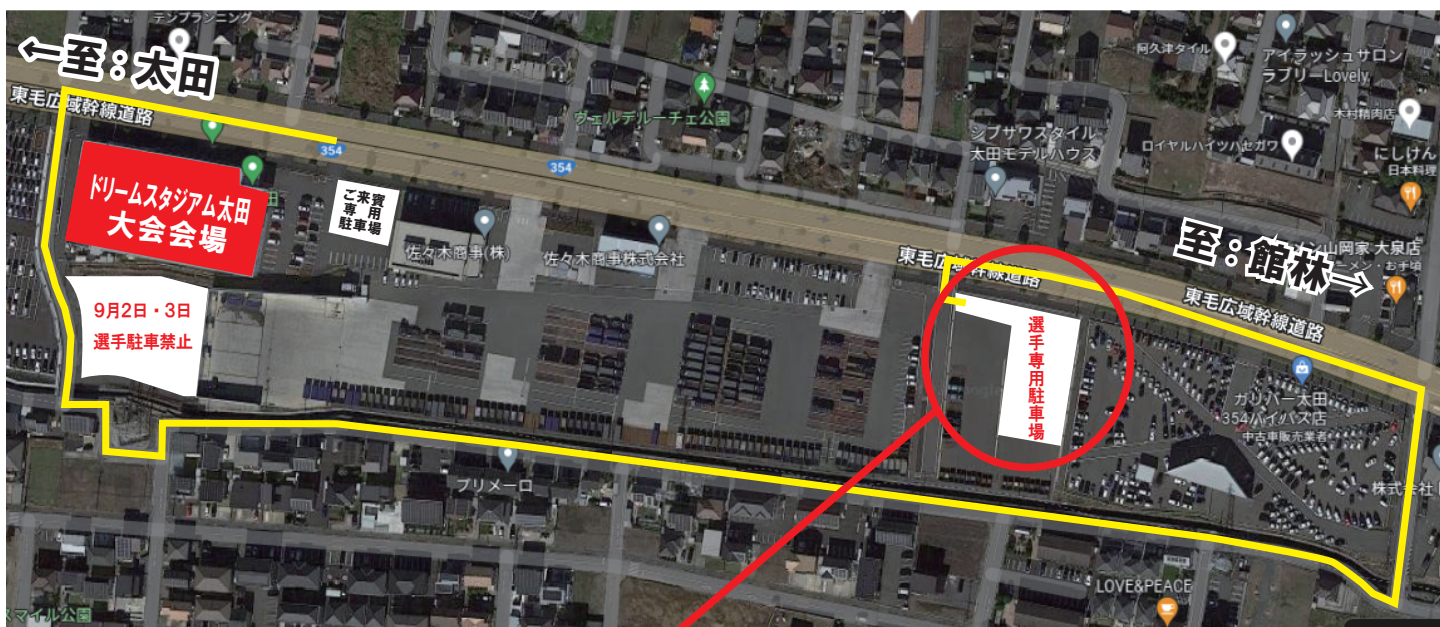

【選手用駐車場案内】

重要

大会期間中選手は第一駐車場（正面駐車場）は使用できません。

※9月1日（金）は第二駐車場を使用

※9月2日（土）・3日（日）は第二駐車場使用不可のため**臨時駐車場**をご利用ください。

- 第一駐車場は来賓専用。●臨時駐車場は留め置き不可。
- 第二駐車場は観戦されるお客様も利用します。

＜駐車エリアにご注意ください＞

※白いエリアは入出庫口の為駐車不可

※黄色いエリアに駐車してください。

※佐々木商事様の車の出入りや駐車があるので
駐車エリア以外は絶対に止めないで下さい。