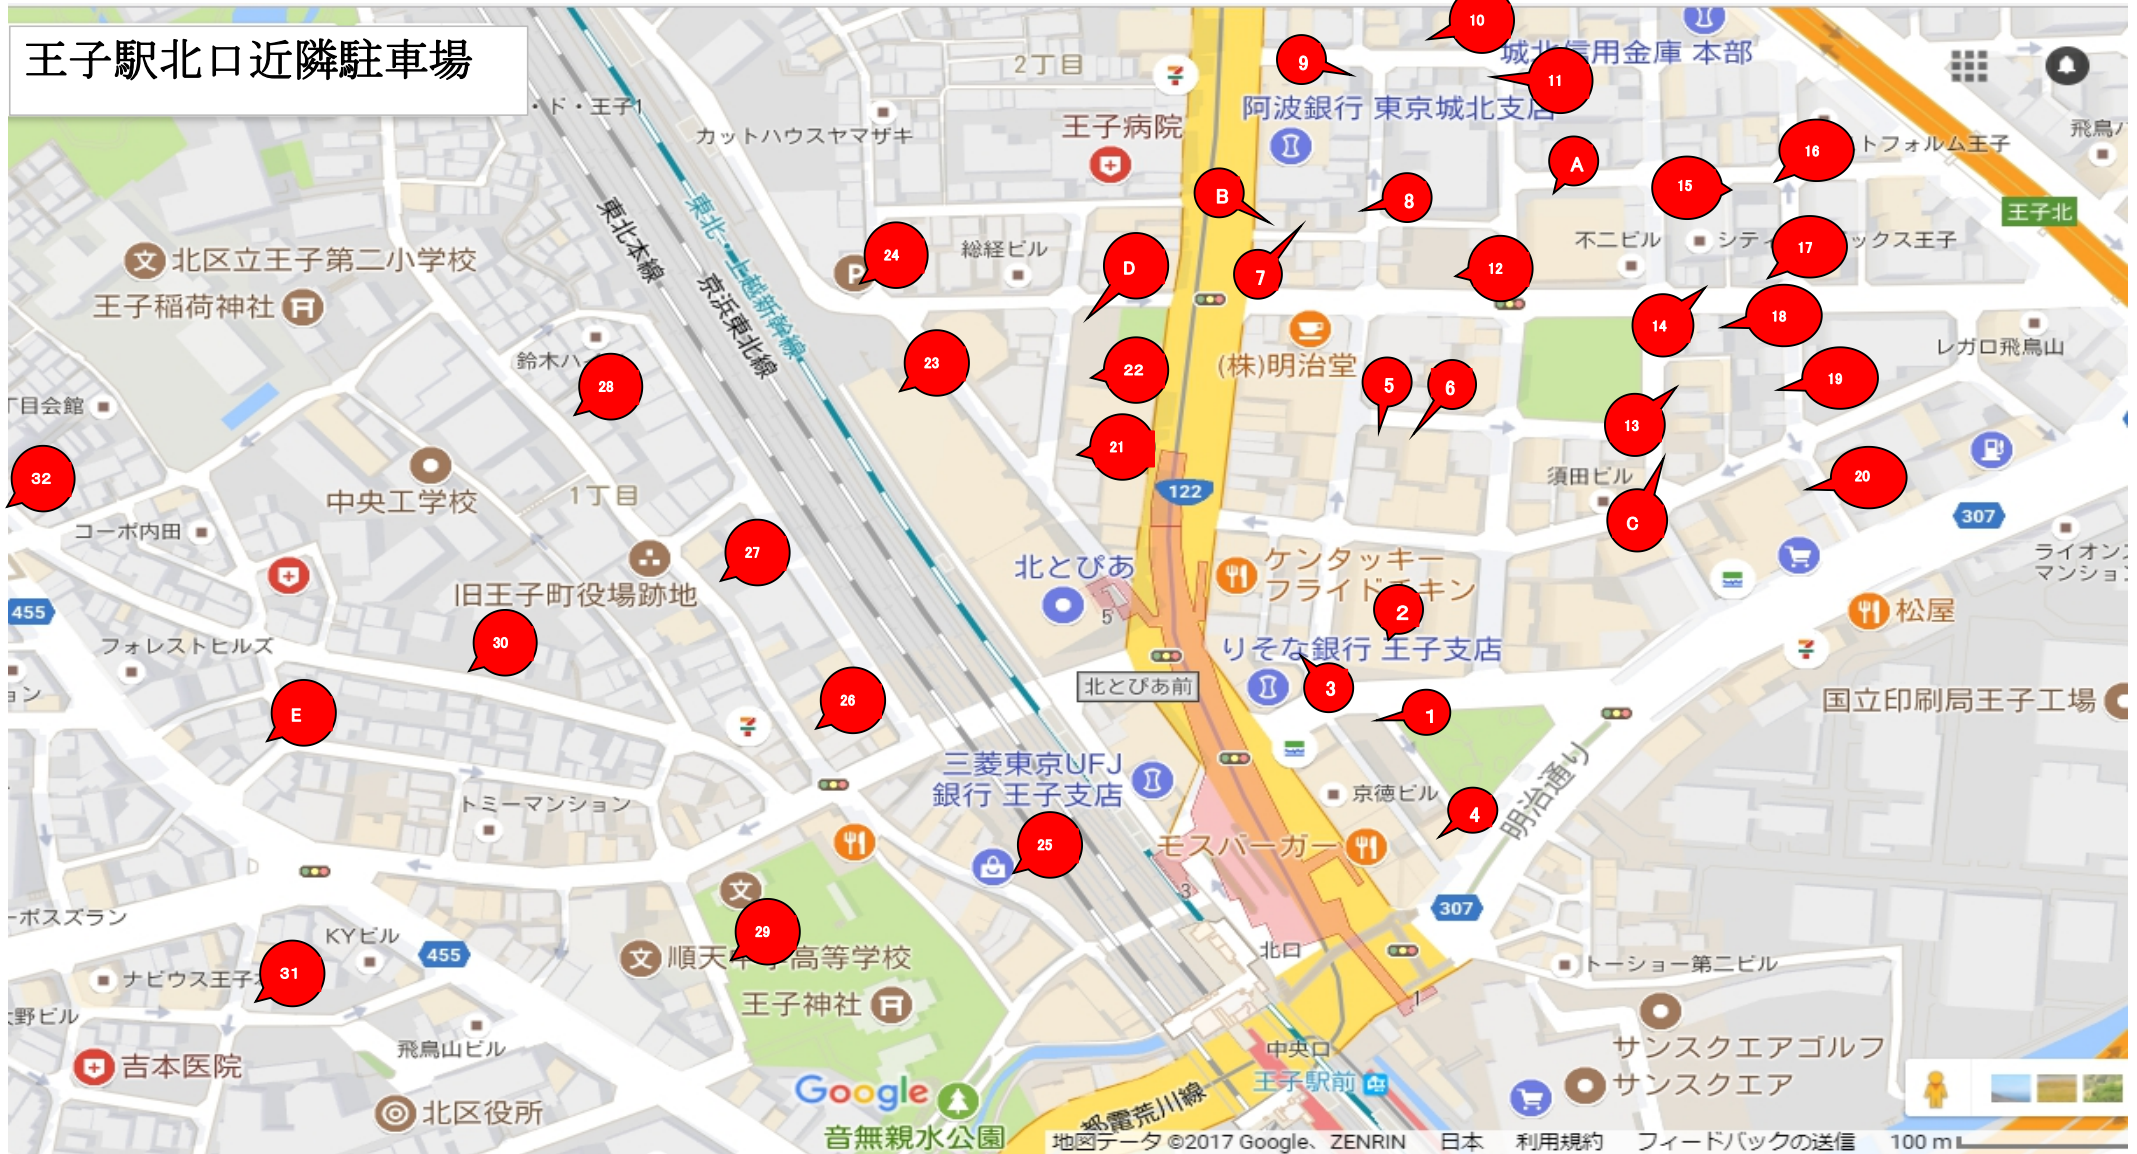

王子駅北口近隣駐車場

※2019年度の情報ですので現状と異なる場合がございます。