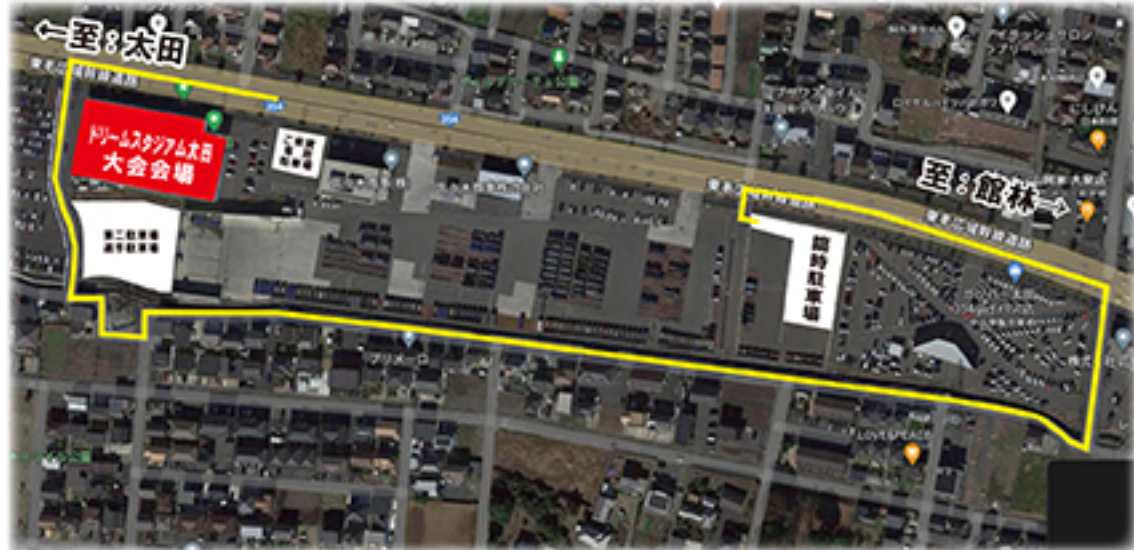

【駐車場のご案内】

選手は第二駐車場および臨時駐車場をご利用くださいませ。

- 第一駐車場は来賓専用。●臨時駐車場は留め置き不可。
- 第二駐車場は観戦されるお客様も利用します。

臨時駐車場のご案内（佐々木商事様敷地内）

第二駐車場は観戦されるお客様も利用します。選手はできるだけ臨時駐車場をご利用ください。地図の通り方回路をご利用ください。臨時駐車場から会場までは直線距離で約500m程度です。

選手使用不可

会場正面駐車場（第一駐車場）がご来賓専用駐車場となります。

JPBA PLAYERS
DREAM MATCH 2022