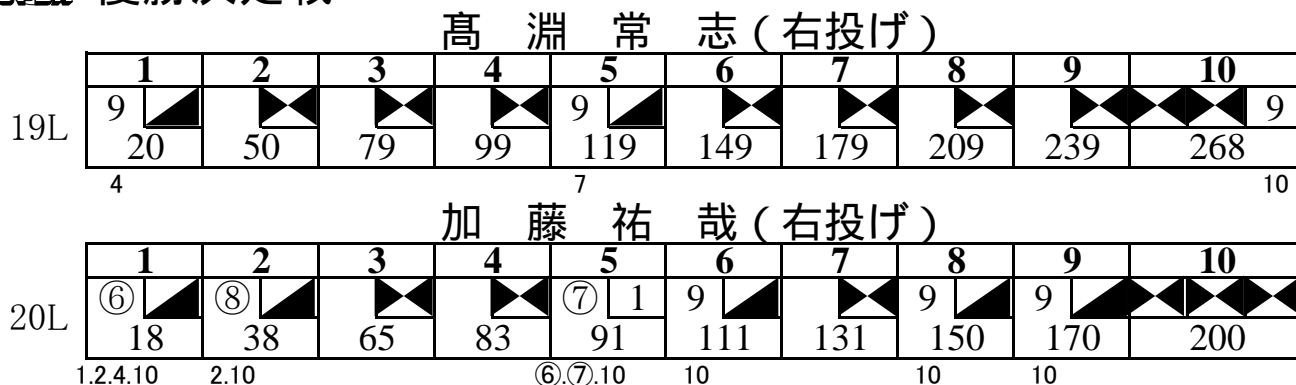

会場:宮崎エースレーン

- ①シュートアウト1stマッチ (5位~8位通過の4名にて1G投球し最上位者を選出)
- ②シュートアウト2ndマッチ (2位~4位通過の3名、及び1stマッチ最上位者の計4名にて1G投球し最上位者を選出)
- ③優勝決定戦 (トップシードと2ndマッチの最上位者にて1G投球し優勝者を決定)

最終順位

優勝決定戦

JPBAシーズントライアル2017 ウィンターシリーズ 決勝(シュートアウト方式)