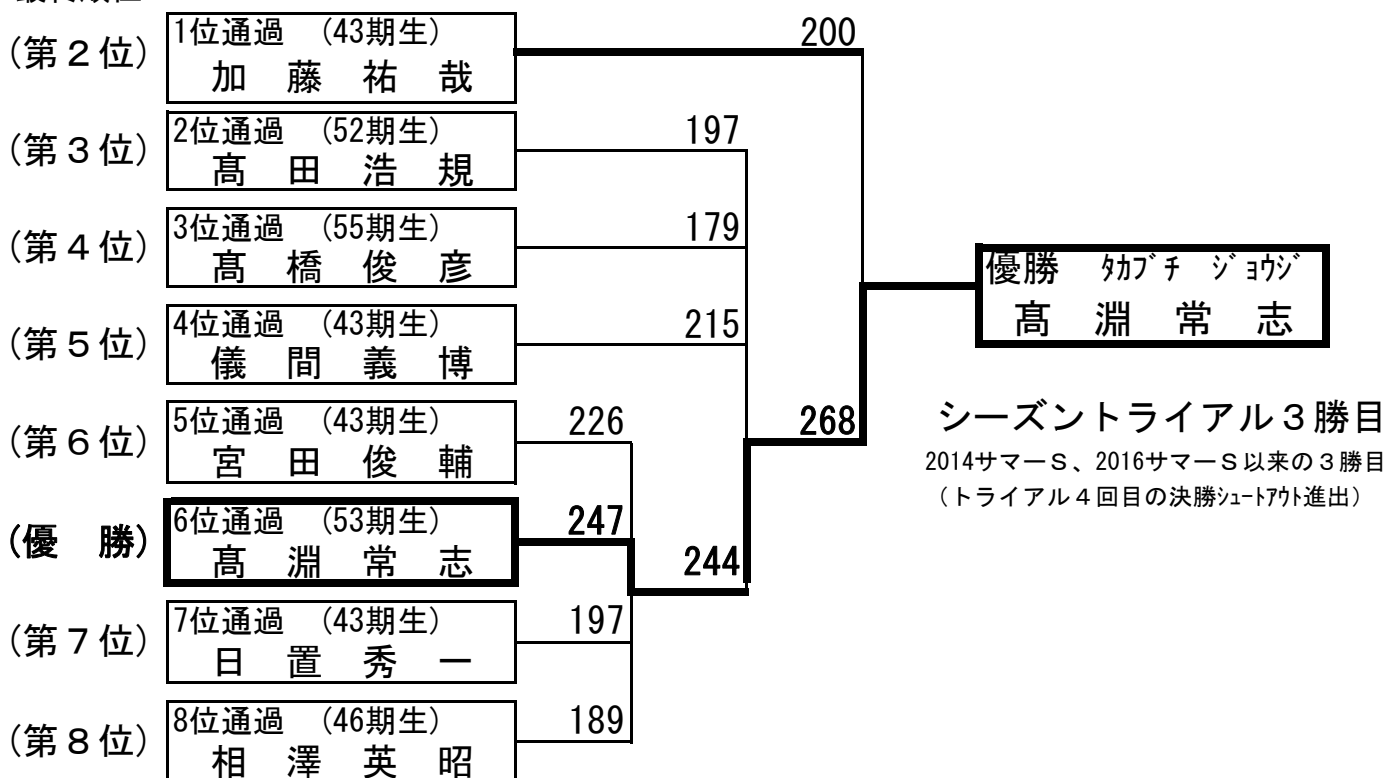

会場:宮崎エースレーン

- ①シュートアウト1stマッチ (5位~8位通過の4名にて1G投球し最上位者を選出)
- ②シュートアウト2ndマッチ (2位~4位通過の3名、及び1stマッチ最上位者の計4名にて1G投球し最上位者を選出)
- ③優勝決定戦 (トップシードと2ndマッチの最上位者にて1G投球し優勝者を決定)

最終順位

優勝決定戦

JPBAシーズントライアル2017 ウィンターシリーズ 決勝(シュートアウト方式)