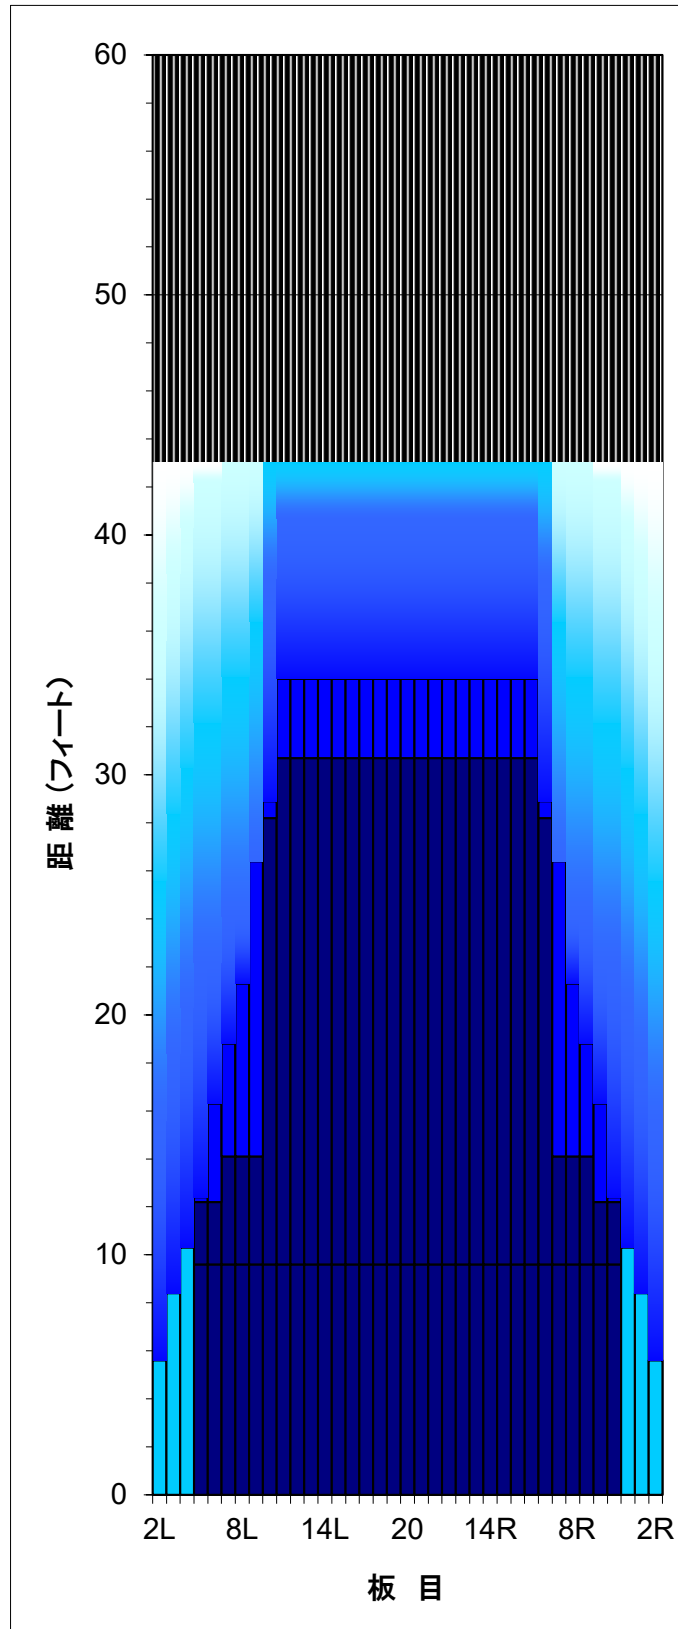

2021/関西オープン男子 オーバーヘッドビュー

2021/関西オープン男子 コンポジット(総量)

平均値 (μ l)	左2~5枚	左6~10枚	左11~15枚	左16~20枚	右20~16枚	右15~11枚	右10~6枚	右5~2枚
	387.5	870	1400	1400	1400	1400	870	387.5
比 率	20枚:左2枚	20枚:左5枚	20枚:左10枚	20枚:左15枚	20枚:右15枚	20枚:右10枚	20枚:右5枚	20枚:右2枚
	5.60	2.55	1.12	1.00	1.00	1.12	2.55	5.60