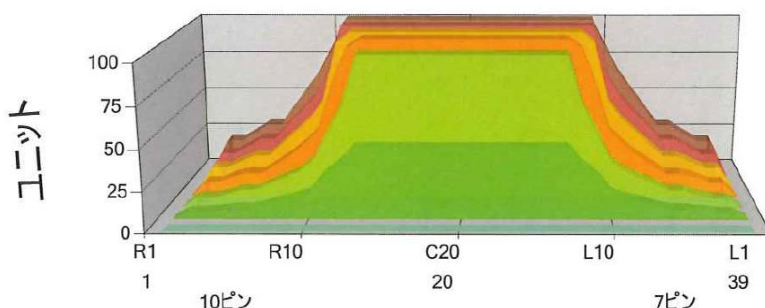

### GLICO17ICE43

Conditioner: Connect

Cleaner: MAX10

Pattern Distance: 430

Cleaner Distance: 500

Volume: 30.85

#### ゾーン詳細

- ゾーン 1
- ゾーン 2
- ゾーン 3
- ゾーン 4
- ゾーン 5
- ゾーン 6
- ゾーン 7

#### ボード

ゾーン 1	Avg	Ratio	ゾーン 2	Avg	Ratio	ゾーン 3	Avg	Ratio	ゾーン 4	Avg	Ratio
Left	28.00	3.57 : 1	Left	24.00	4.17 : 1	Left	19.20	5.21 : 1	Left	14.60	6.85 : 1
Right	28.00	3.57 : 1	Right	24.00	4.17 : 1	Right	19.20	5.21 : 1	Right	14.60	6.85 : 1
センター	100.00		センター	100.00		センター	100.00		センター	100.00	
ゾーン 5	Avg	Ratio	ゾーン 6	Avg	Ratio	ゾーン 7	Avg	Ratio			
Left	10.20	9.31 : 1	Left	5.80	7.59 : 1	Left	0.00	1.00 : 1			
Right	10.20	9.31 : 1	Right	5.80	7.59 : 1	Right	0.00	1.00 : 1			
センター	95.00		センター	44.00		センター	0.00				