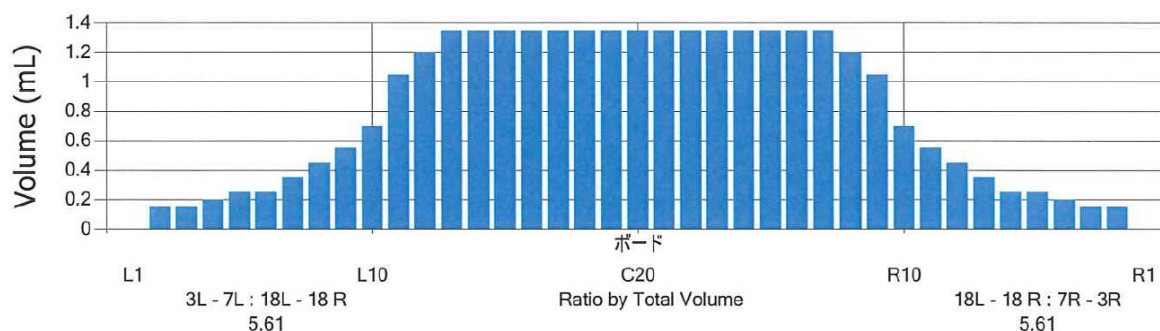

#### ゾーン詳細

- ゾーン 1
- ゾーン 2
- ゾーン 3
- ゾーン 4
- ゾーン 5
- ゾーン 6
- ゾーン 7

#### ボード

ゾーン 1	Avg	Ratio	ゾーン 2	Avg	Ratio	ゾーン 3	Avg	Ratio	ゾーン 4	Avg	Ratio
Left	28.00	3.57 : 1	Left	24.00	4.17 : 1	Left	19.20	5.21 : 1	Left	14.60	6.85 : 1
Right	28.00	3.57 : 1	Right	24.00	4.17 : 1	Right	19.20	5.21 : 1	Right	14.60	6.85 : 1
センター	100.00		センター	100.00		センター	100.00		センター	100.00	
ゾーン 5	Avg	Ratio	ゾーン 6	Avg	Ratio	ゾーン 7	Avg	Ratio			
Left	10.20	9.31 : 1	Left	5.80	7.59 : 1	Left	0.00	1.00 : 1			
Right	10.20	9.31 : 1	Right	5.80	7.59 : 1	Right	0.00	1.00 : 1			
センター	95.00		センター	44.00		センター	0.00				

#### Volume by Board