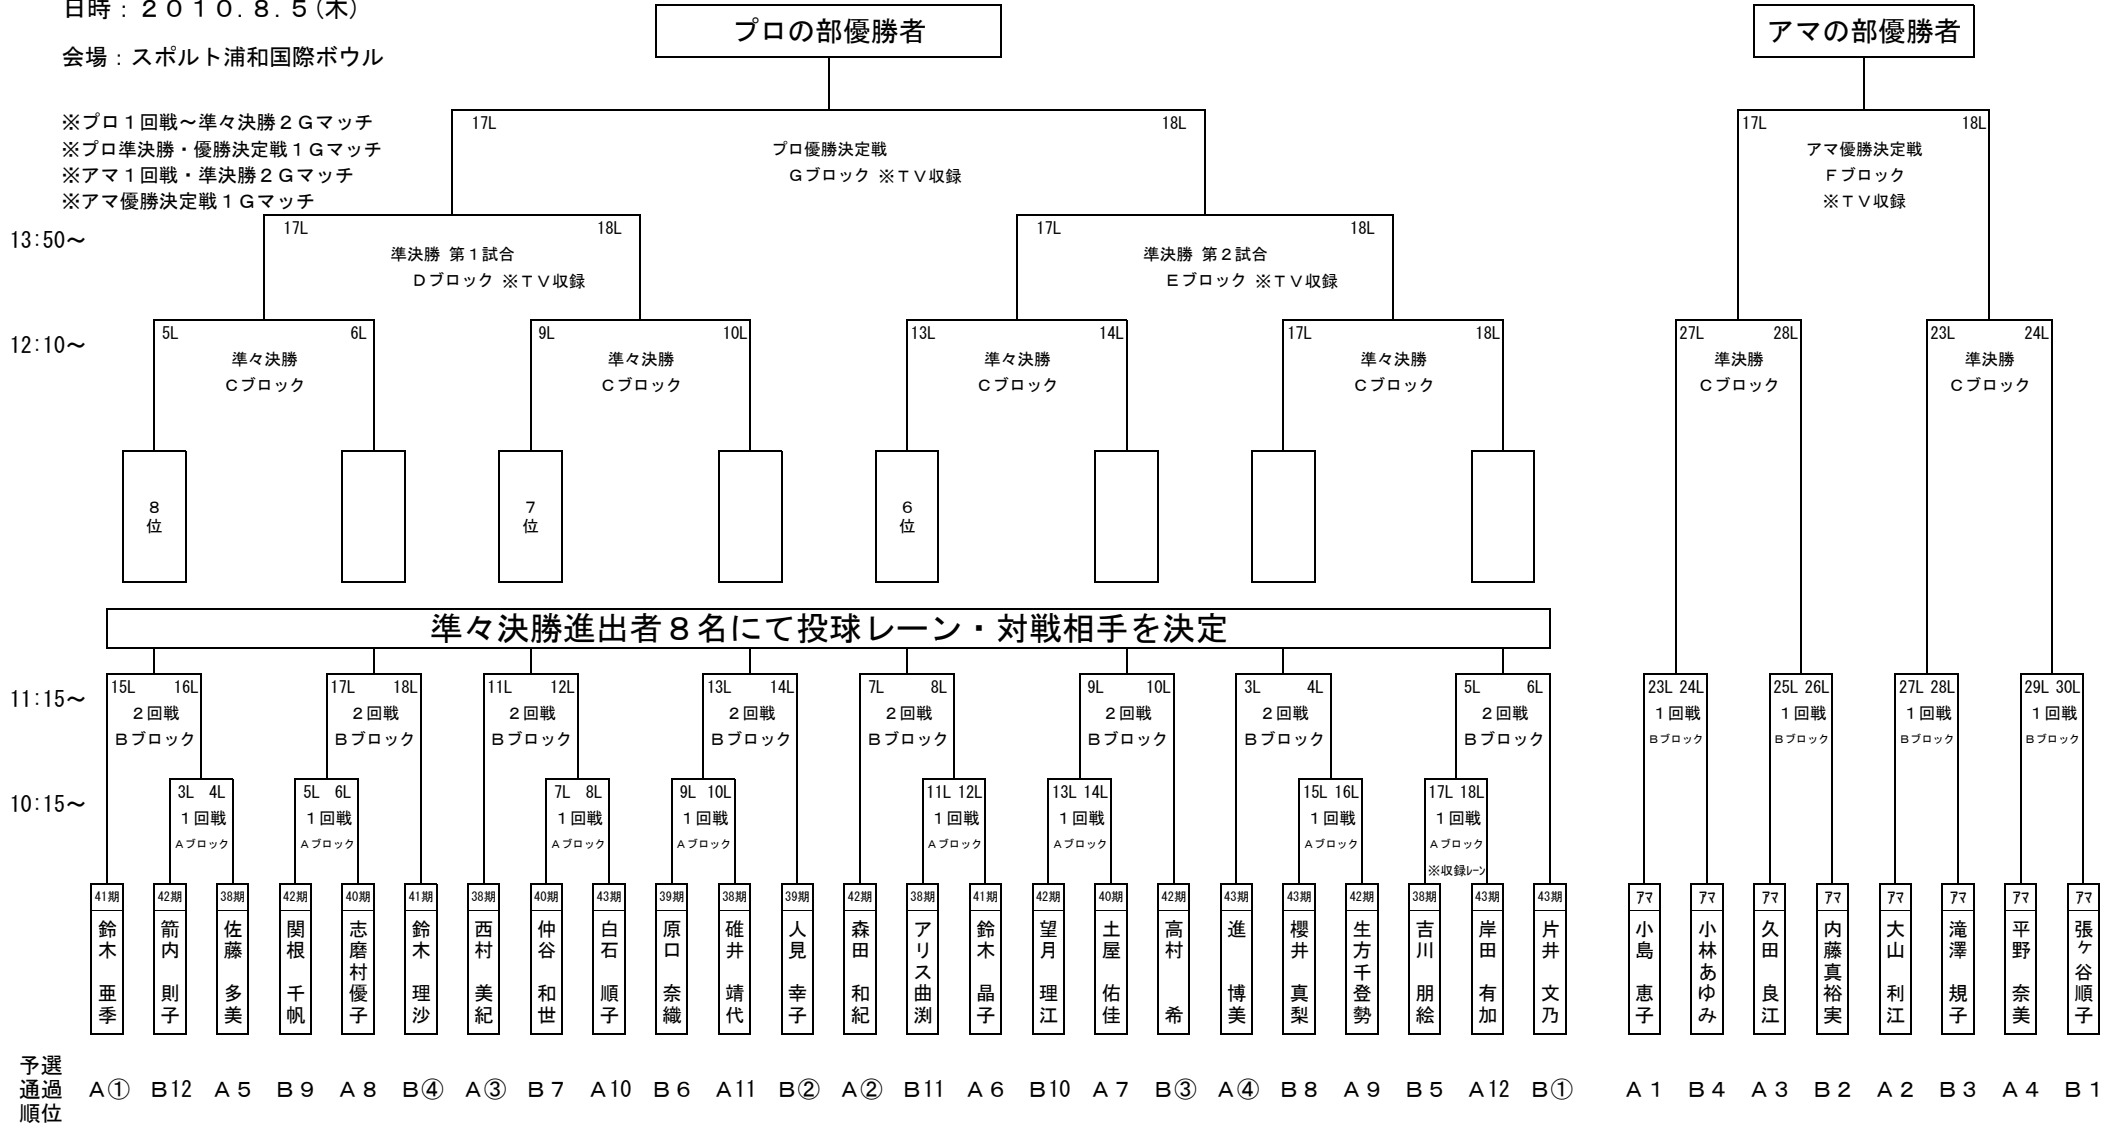

2010 プロボウリングレディース新人戦

決勝トーナメント 対戦表

日時：2010.8.5(木)

会場：スポーツ浦和国際ボウル

※プロ1回戦～準々決勝2Gマッチ
※プロ準決勝・優勝決定戦1Gマッチ
※アマ1回戦・準決勝2Gマッチ
※アマ優勝決定戦1Gマッチ

プロの部 (予選通過24名(各シフト上位12名)によるトーナメント方式 ※各シフト上位4名計8名1回戦シード)

アマの部 (予選通過8名によるトーナメント方式)